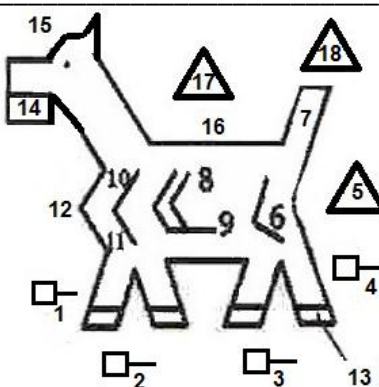

Родитель _____

**Комментарии:**

1. Движения спереди
2. Движения сбоку (передние конечности)
3. Движения сбоку (задние конечности)
4. Движения сзади

5. Костяк
6. Задние углы
7. Хвост
8. Грудная клетка
9. Глубина груди
10. Положение лопаток
11. Длина и угол плеча
12. Форбруст
13. Лапы
14. Прикус
15. Голова
16. Линия спины
17. Шерсть
18. Темперамент

Цветовая система:

- Голубой: отлично
 Красный: выше среднего
 Желтый: средний уровень
 Зеленый: ниже среднего
 Коричневый: очень плохо

Дед _____

Бабка _____

Прадед _____

Прабабка _____

Прадед _____

Прабабка _____

Рекомендации для вязок: _____